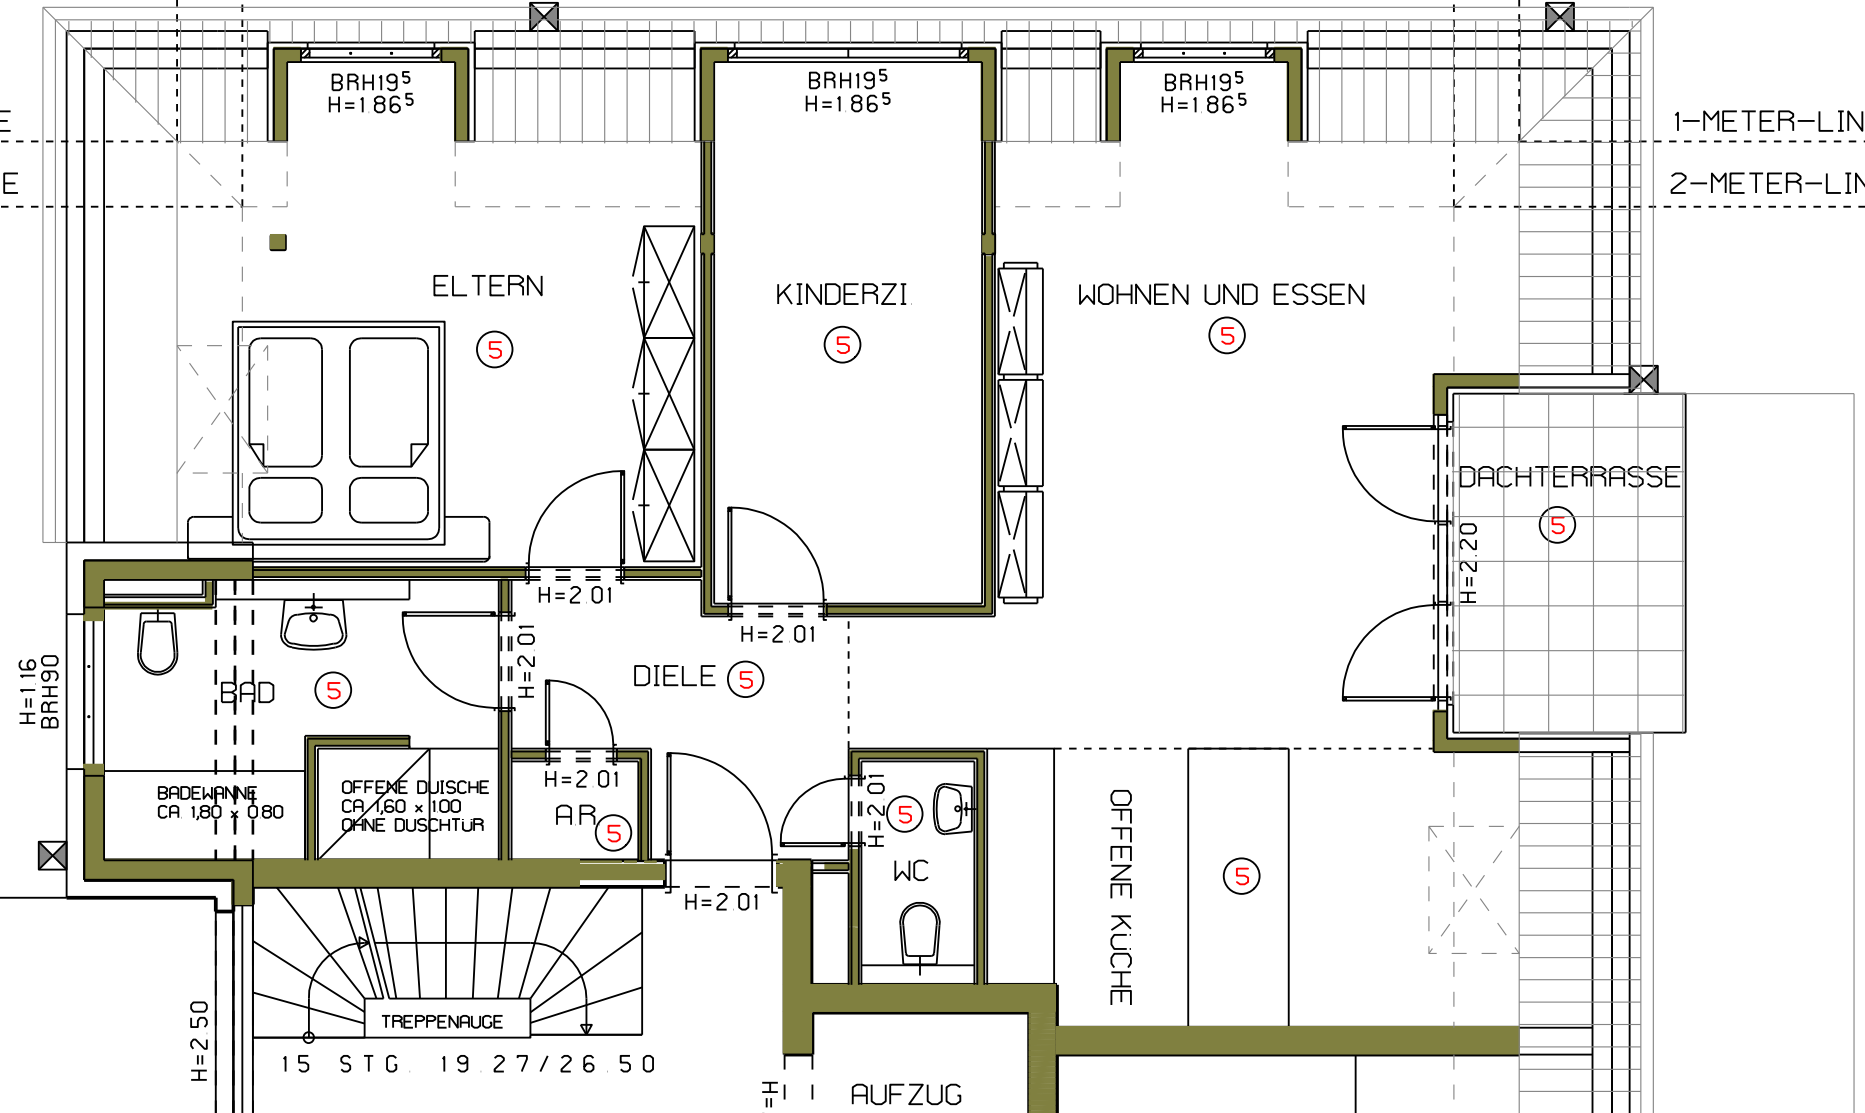

DACHGESCHOSSGRUNDRISS

335 655 585
1-METER-LINIE
2-METER-LINIE

585 655 335
2-METER-LINIE
1-METER-LINIE

335 655 585
1-METER-LINIE
2-METER-LINIE

H=1,16
BRH90

H=2,50

15 STG. 19 27/26 50

AUFZUG

H=2,20

1-METER-LINIE
2-METER-LINIE

1-METER-LINIE
2-METER-LINIE